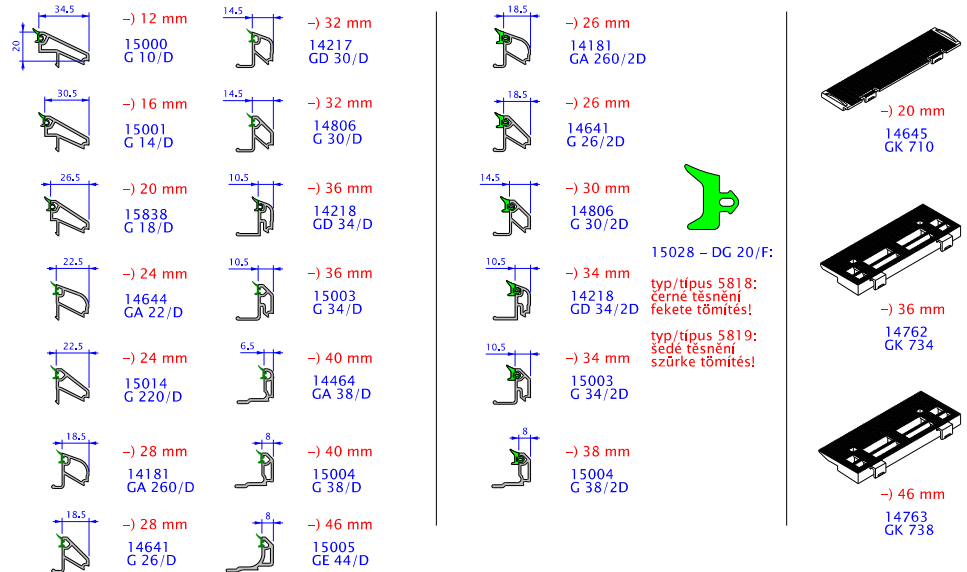

ZASKLENÍ / ÜVEGEZÉS / GLAZING