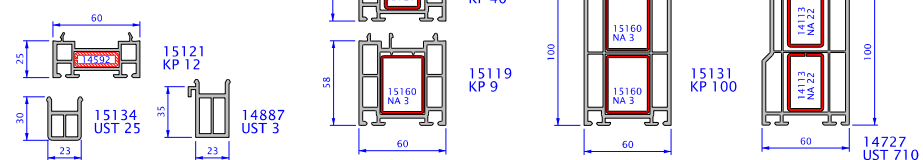

FALEŠNÉ SLOUPKY / STULPOK FALSE MULLIONS

ZASKLENÍ / ÜVEGEZÉS / GLAZING

ROZŠÍROVACÍ PROFILY TOKTOLDÓ PROFILOK ADD-ON PROFILES

ROZŠÍROVACÍ PROFILY TOKTOLDÓ PROFILOK ADD-ON PROFILES 60 mm

TĚSNĚNÍ NA / TÖMÍTÉS / GASKETS