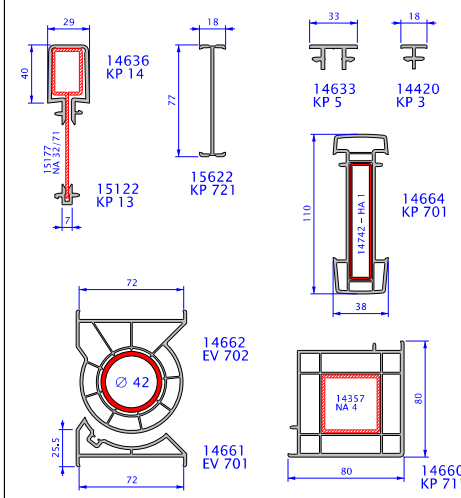

RÁMY / TOKOK / FRAMES

SLOUPKY / OSZTÓK / TRANSOMS

SPOJOVACÍ PROFILY / SOROLÓPROFILOK COUPLING PROFILES

RŮZNÉ / EGYÉB / OTHERS

PODKLADNÍ PROFILY PÁRKÁNYFOGADÓK SUPPORT PROFILES

14388 ADZ 11 14388 ADZ 11

KŘÍDLA / SZÁRNYAK / SASHES