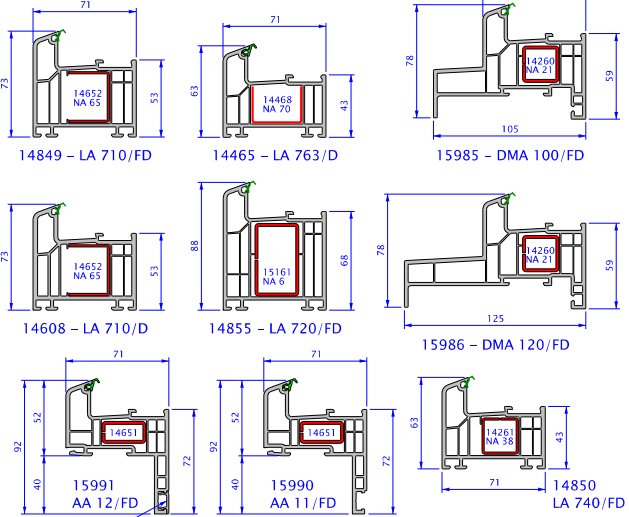

RÁMY / TOKOK / FRAMES

SLOUPKY / OSZTÓK / TRANSOMS

SPOJOVACÍ PROFILY / SOROLÓPROFILOK COUPLING PROFILES

RŮZNÉ / EGYÉB / OTHERS

PODKLADNÍ PROFILY PÁRKÁNYFOGADÓK SUPPORT PROFILES

14388 ADZ 11 14388 ADZ 11

KŘÍDLA / SZÁRNYAK / SASHES

FALEŠNÉ SLOUPKY / STULPOK FALSE MULLIONS

ZASKLENÍ / ÜVEGEZÉS / GLAZING

ROZŠÍROVACÍ PROFILY TOKTOLDÓ PROFILOK ADD-ON PROFILES

ROZŠÍROVACÍ PROFILY TOKTOLDÓ PROFILOK ADD-ON PROFILES 60 mm

TĚSNĚNÍ NA / TÖMÍTÉS / GASKETS