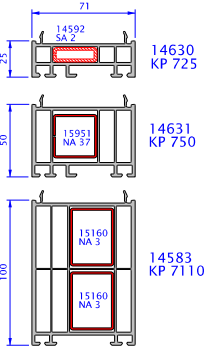

FALEŠNÉ SLOUPKY / STULPOK FALSE MULLIONS

ZASKLENÍ / ÜVEGEZÉS / GLAZING

ROZŠÍROVACÍ PROFILY TOKTOLDÓ PROFILOK ADD-ON PROFILES

ROZŠÍROVACÍ PROFILY TOKTOLDÓ PROFILOK ADD-ON PROFILES 60 mm

TĚSNĚNÍ NA / TÖMÍTÉS / GASKETS