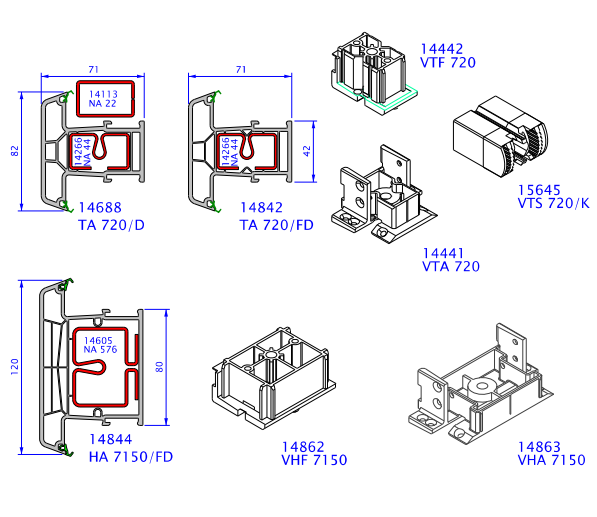

RÁMY / TOKOK / FRAMES

SLOUPKY / OSZTÓK / TRANSOMS

SPOJOVACÍ PROFILY / SOROLÓPROFILOK COUPLING PROFILES

RŮZNÉ / EGYÉB / OTHERS

PODKLADNÍ PROFILY PÁRKÁNYFOGADÓK SUPPORT PROFILES

14388 ADZ 11 14388 ADZ 11

KŘÍDLA / SZÁRNYAK / SASHES