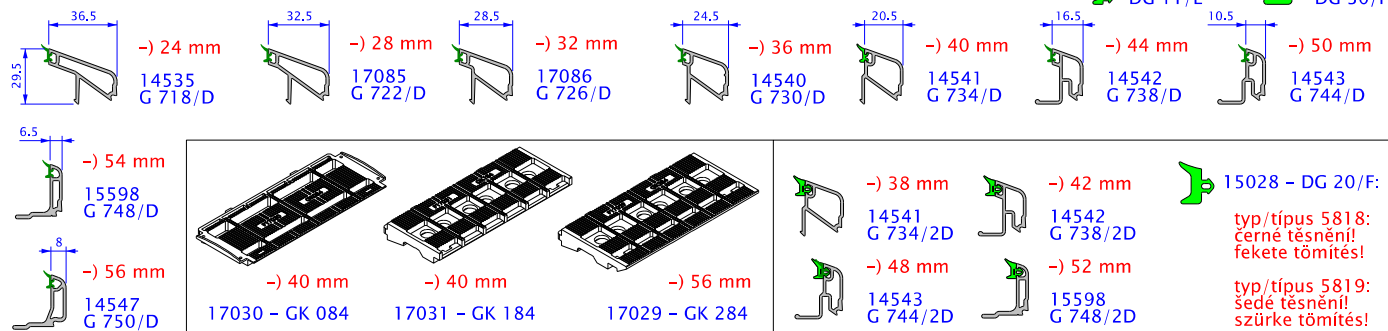

ZASKLENÍ / ÜVEGEZÉS / GLAZING