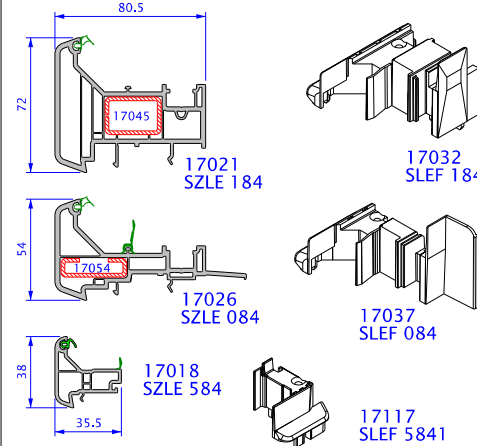

System EFORTE

RÁMY / TOKOK / FRAMES

PODKLADNÍ PROFILY PÁRKÁNYFOGADÓK SUPPORT PROFILES

KŘÍDLA / SZÁRNYAK / SASHES

ROZŠÍŘOVACÍ PROFILY / TOKTOLDÓ PROFILOK ADD-ON PROFILES 60 mm

SLOUPKY / OSZTÓK / TRANSOMS

FALEŠNÉ SLOUPKY / STULPOK FALSE MULLIONS

ZASKLENÍ / ÜVEGEZÉS / GLAZING

ROZŠÍŘOVACÍ PROFILY / TOKTOLDÓ PROFILOK / ADD-ON PROFILES

Inoutic / Decuninck, spol. s r.o.
Vintřovna 208/23, Popůvky - Česká republika
TEL: +420 547 427 788
E-mail: info@inoutic.cz
Společnost zapsaná v OR ved. KS v Brně odd. C, vl. 12279. IČO: 494 45 553