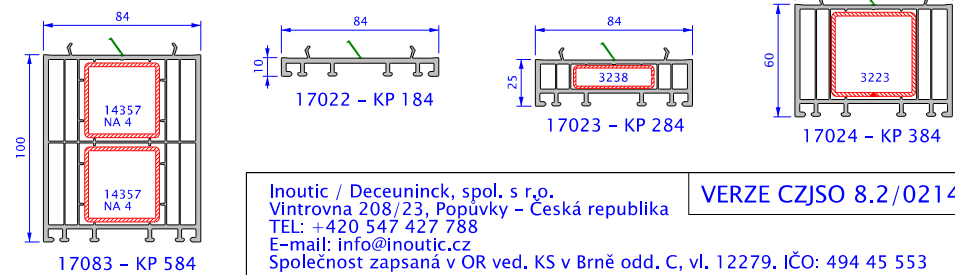

ROZŠÍŘOVACÍ PROFILY / TOKTOLDÓ PROFILOK / ADD-ON PROFILES

Inoutic / Decuninck, spol. s r.o.
Vintřovna 208/23, Popůvky - Česká republika
TEL: +420 547 427 788
E-mail: info@inoutic.cz
Společnost zapsaná v OR ved. KS v Brně odd. C, vl. 12279. IČO: 494 45 553

VERZE CZJSO 8.2/0214