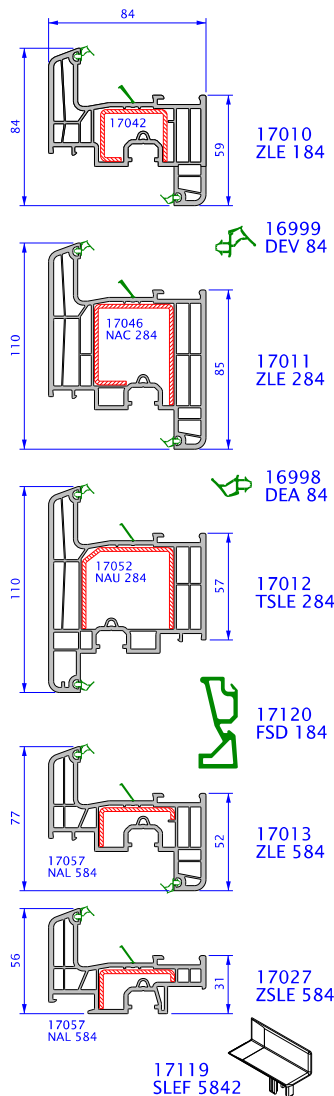

System EFORTE

RÁMY / TOKOK / FRAMES

PODKLADNÍ PROFILY PÁRKÁNYFOGADÓK SUPPORT PROFILES

KŘÍDLA / SZÁRNYAK / SASHES

ROZŠÍŘOVACÍ PROFILY / TOKTOLDÓ PROFILOK ADD-ON PROFILES 60 mm

SLOUPKY / OSZTÓK / TRANSOMS

FALEŠNÉ SLOUPKY / STULPOK FALSE MULLIONS