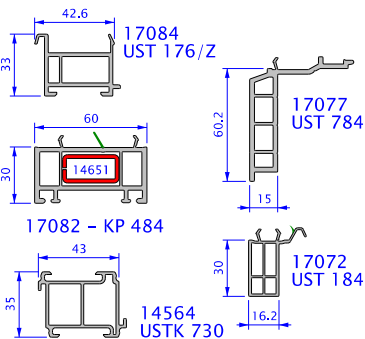

System EFORTE

RÁMY / TOKOK / FRAMES

PODKLADNÍ PROFILY PÁRKÁNYFOGADÓK SUPPORT PROFILES

KŘÍDLA / SZÁRNYAK / SASHES

ROZŠÍŘOVACÍ PROFILY / TOKTOLDÓ PROFILOK ADD-ON PROFILES 60 mm

SLOUPKY / OSZTÓK / TRANSOMS

FALEŠNÉ SLOUPKY / STULPOK FALSE MULLIONS