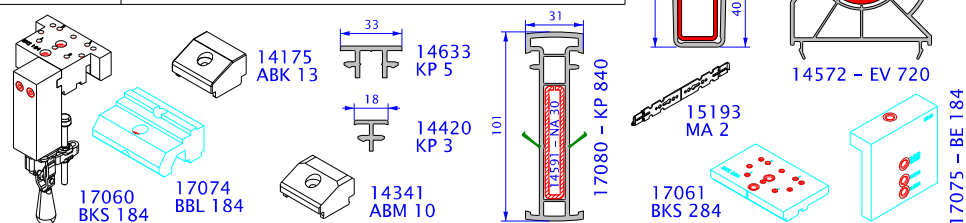

System EFORTE

RÁMY / TOKOK / FRAMES

PODKLADNÍ PROFILY PÁRKÁNYFOGADÓK SUPPORT PROFILES

KŘÍDLA / SZÁRNYAK / SASHES

ROZŠÍŘOVACÍ PROFILY / TOKTOLDÓ PROFILOK ADD-ON PROFILES 60 mm

SLOUPKY / OSZTÓK / TRANSOMS

FALEŠNÉ SLOUPKY / STULPOK FALSE MULLIONS