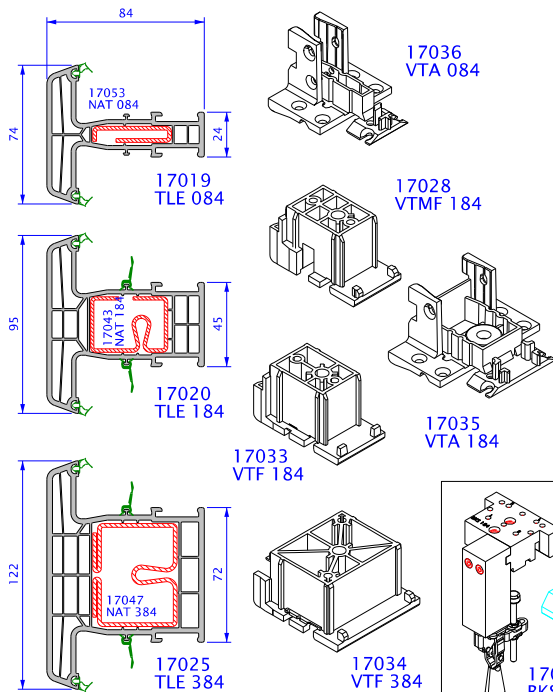

System EFORTE

RÁMY / TOKOK / FRAMES

PODKLADNÍ PROFILY PÁRKÁNYFOGADÓK SUPPORT PROFILES

KŘÍDLA / SZÁRNYAK / SASHES

ROZŠÍŘOVACÍ PROFILY / TOKTOLDÓ PROFILOK ADD-ON PROFILES 60 mm

SLOUPKY / OSZTÓK / TRANSOMS

FALEŠNÉ SLOUPKY / STULPOK FALSE MULLIONS