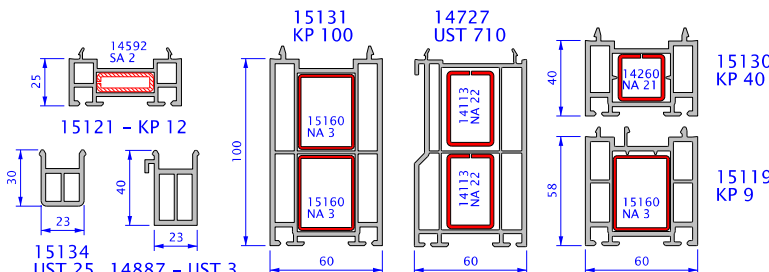

System EFORTE

RÁMY / TOKOK / FRAMES

PODKLADNÍ PROFILY PÁRKÁNYFOGADÓK SUPPORT PROFILES

KŘÍDLA / SZÁRNYAK / SASHES

ROZŠÍŘOVACÍ PROFILY / TOKTOLDÓ PROFILOK ADD-ON PROFILES 60 mm

SLOUPKY / OSZTÓK / TRANSOMS

FALEŠNÉ SLOUPKY / STULPOK FALSE MULLIONS