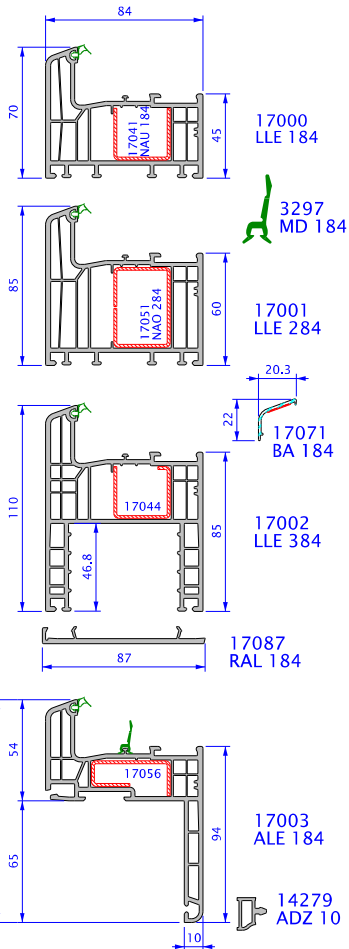

System EFORTE

RÁMY / TOKOK / FRAMES

PODKLADNÍ PROFILY PÁRKÁNYFOGADÓK SUPPORT PROFILES

KŘÍDLA / SZÁRNYAK / SASHES

ROZŠÍŘOVACÍ PROFILY / TOKTOLDÓ PROFILOK ADD-ON PROFILES 60 mm

SLOUPKY / OSZTÓK / TRANSOMS

FALEŠNÉ SLOUPKY / STULPOK FALSE MULLIONS