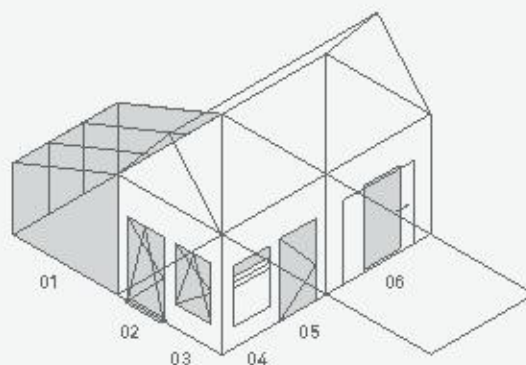

- 01 Zimná záhrada a fasáda
- 02 Balkónové dvere
- 03 Okno
- 04 Predokenná roleta
- 05 Vchodové dvere
- 06 Zdvížne posuvné dvere