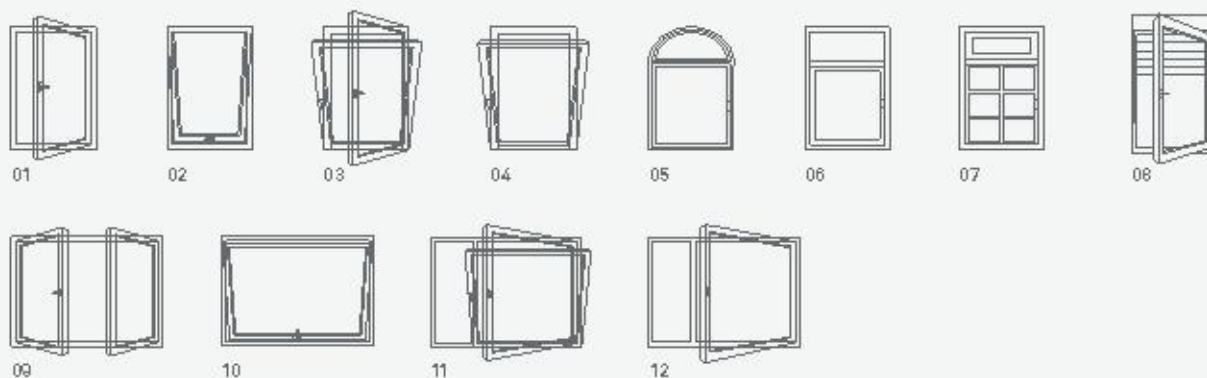

Rozmanitosť prevedení

- 01 Otváracie kridlo - ovládanie napravo alebo naľavo
- 02 Výkyvné kridlo okna na výšku, doraz nahor
- 03 Otváracie-sklopné kridlo,
- 04 Sklopné okno
- 05 Oblúkové okno
- 06 Otváracie-sklopné okno s fixným zasklením
- 07 Okno s priečkami pre priečelie do staršej zástavby
- 08 Otváracie kridlo s roletou
- 09 Dvojkridlové otváracie okno s alebo bez stredového stĺpika
- 10 Výkyvné okno na šírku
- 11 Otváracie-sklopné s fixným zasklením
- 12 Otváracie okno s fixným zasklením